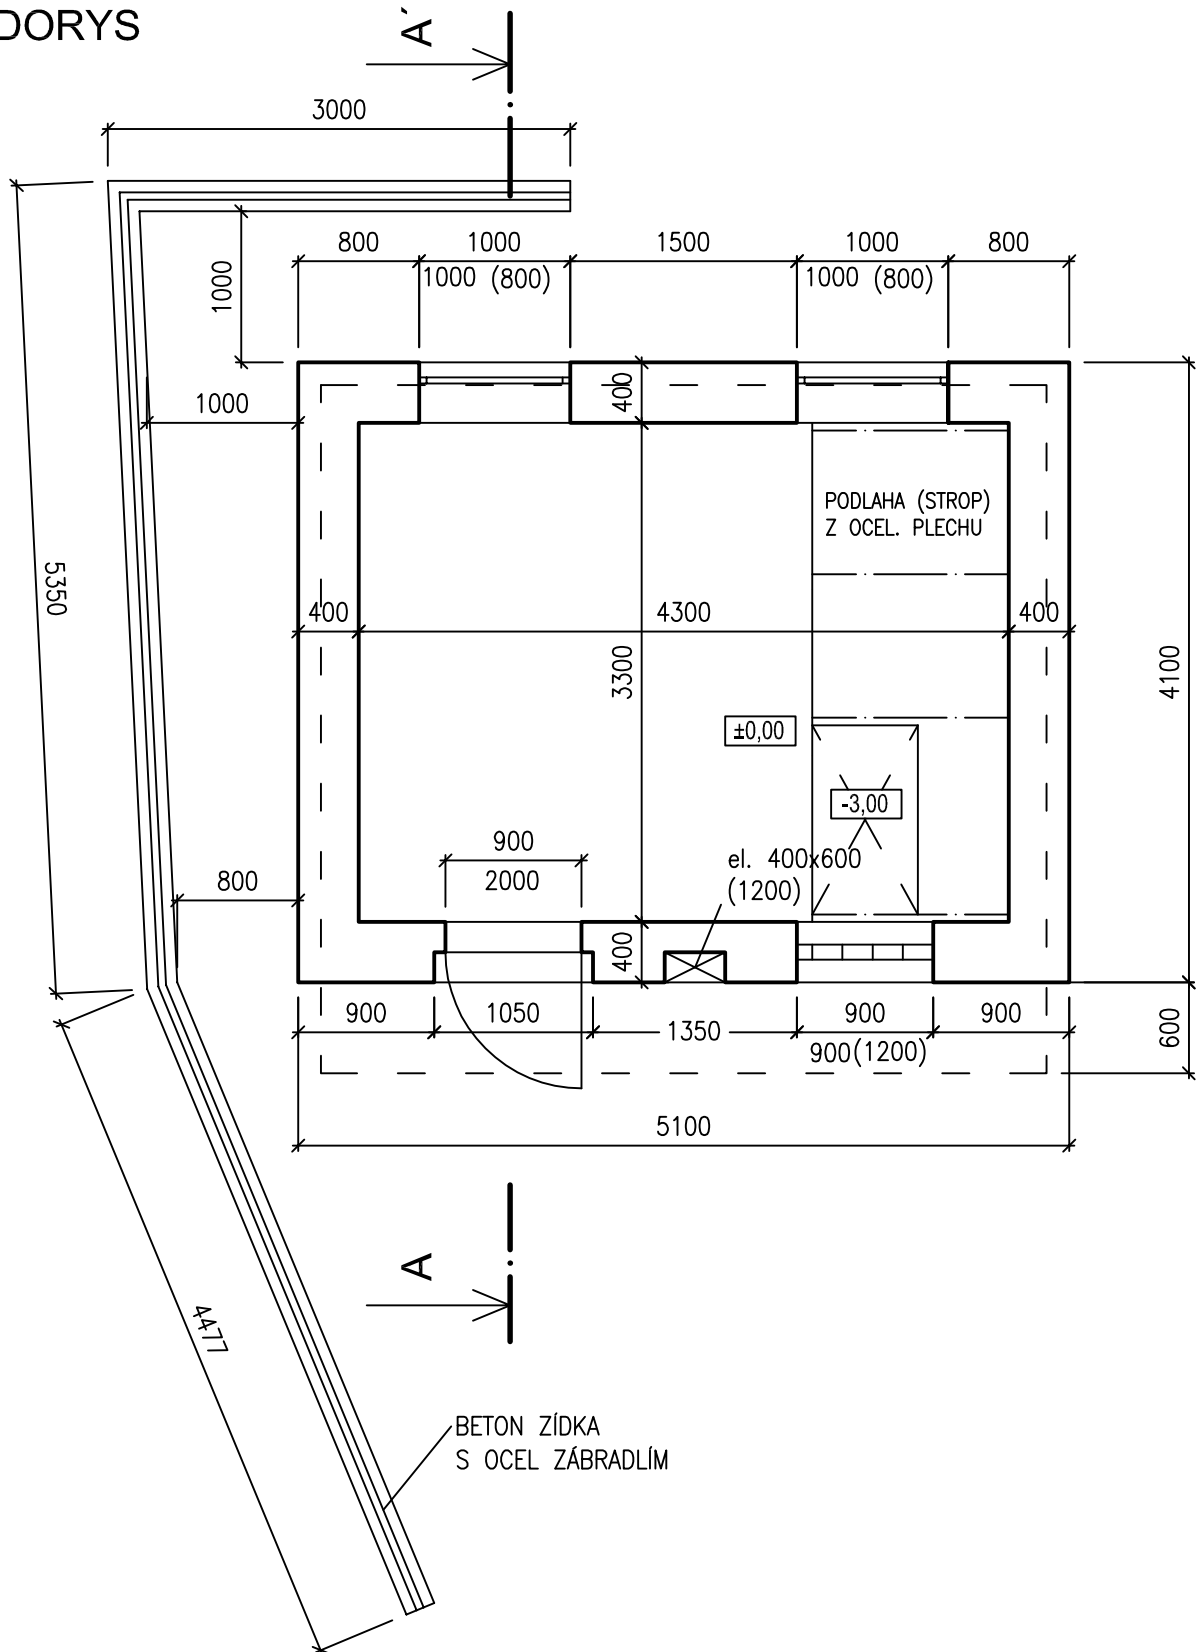

PŮDORYS

BŘEZEN 2010
 FORMÁT A4
 MĚŘÍTKO 1:50

NÁVRH REKONSTRUKCE
 LOUČKY ČERPACÍ STANICE