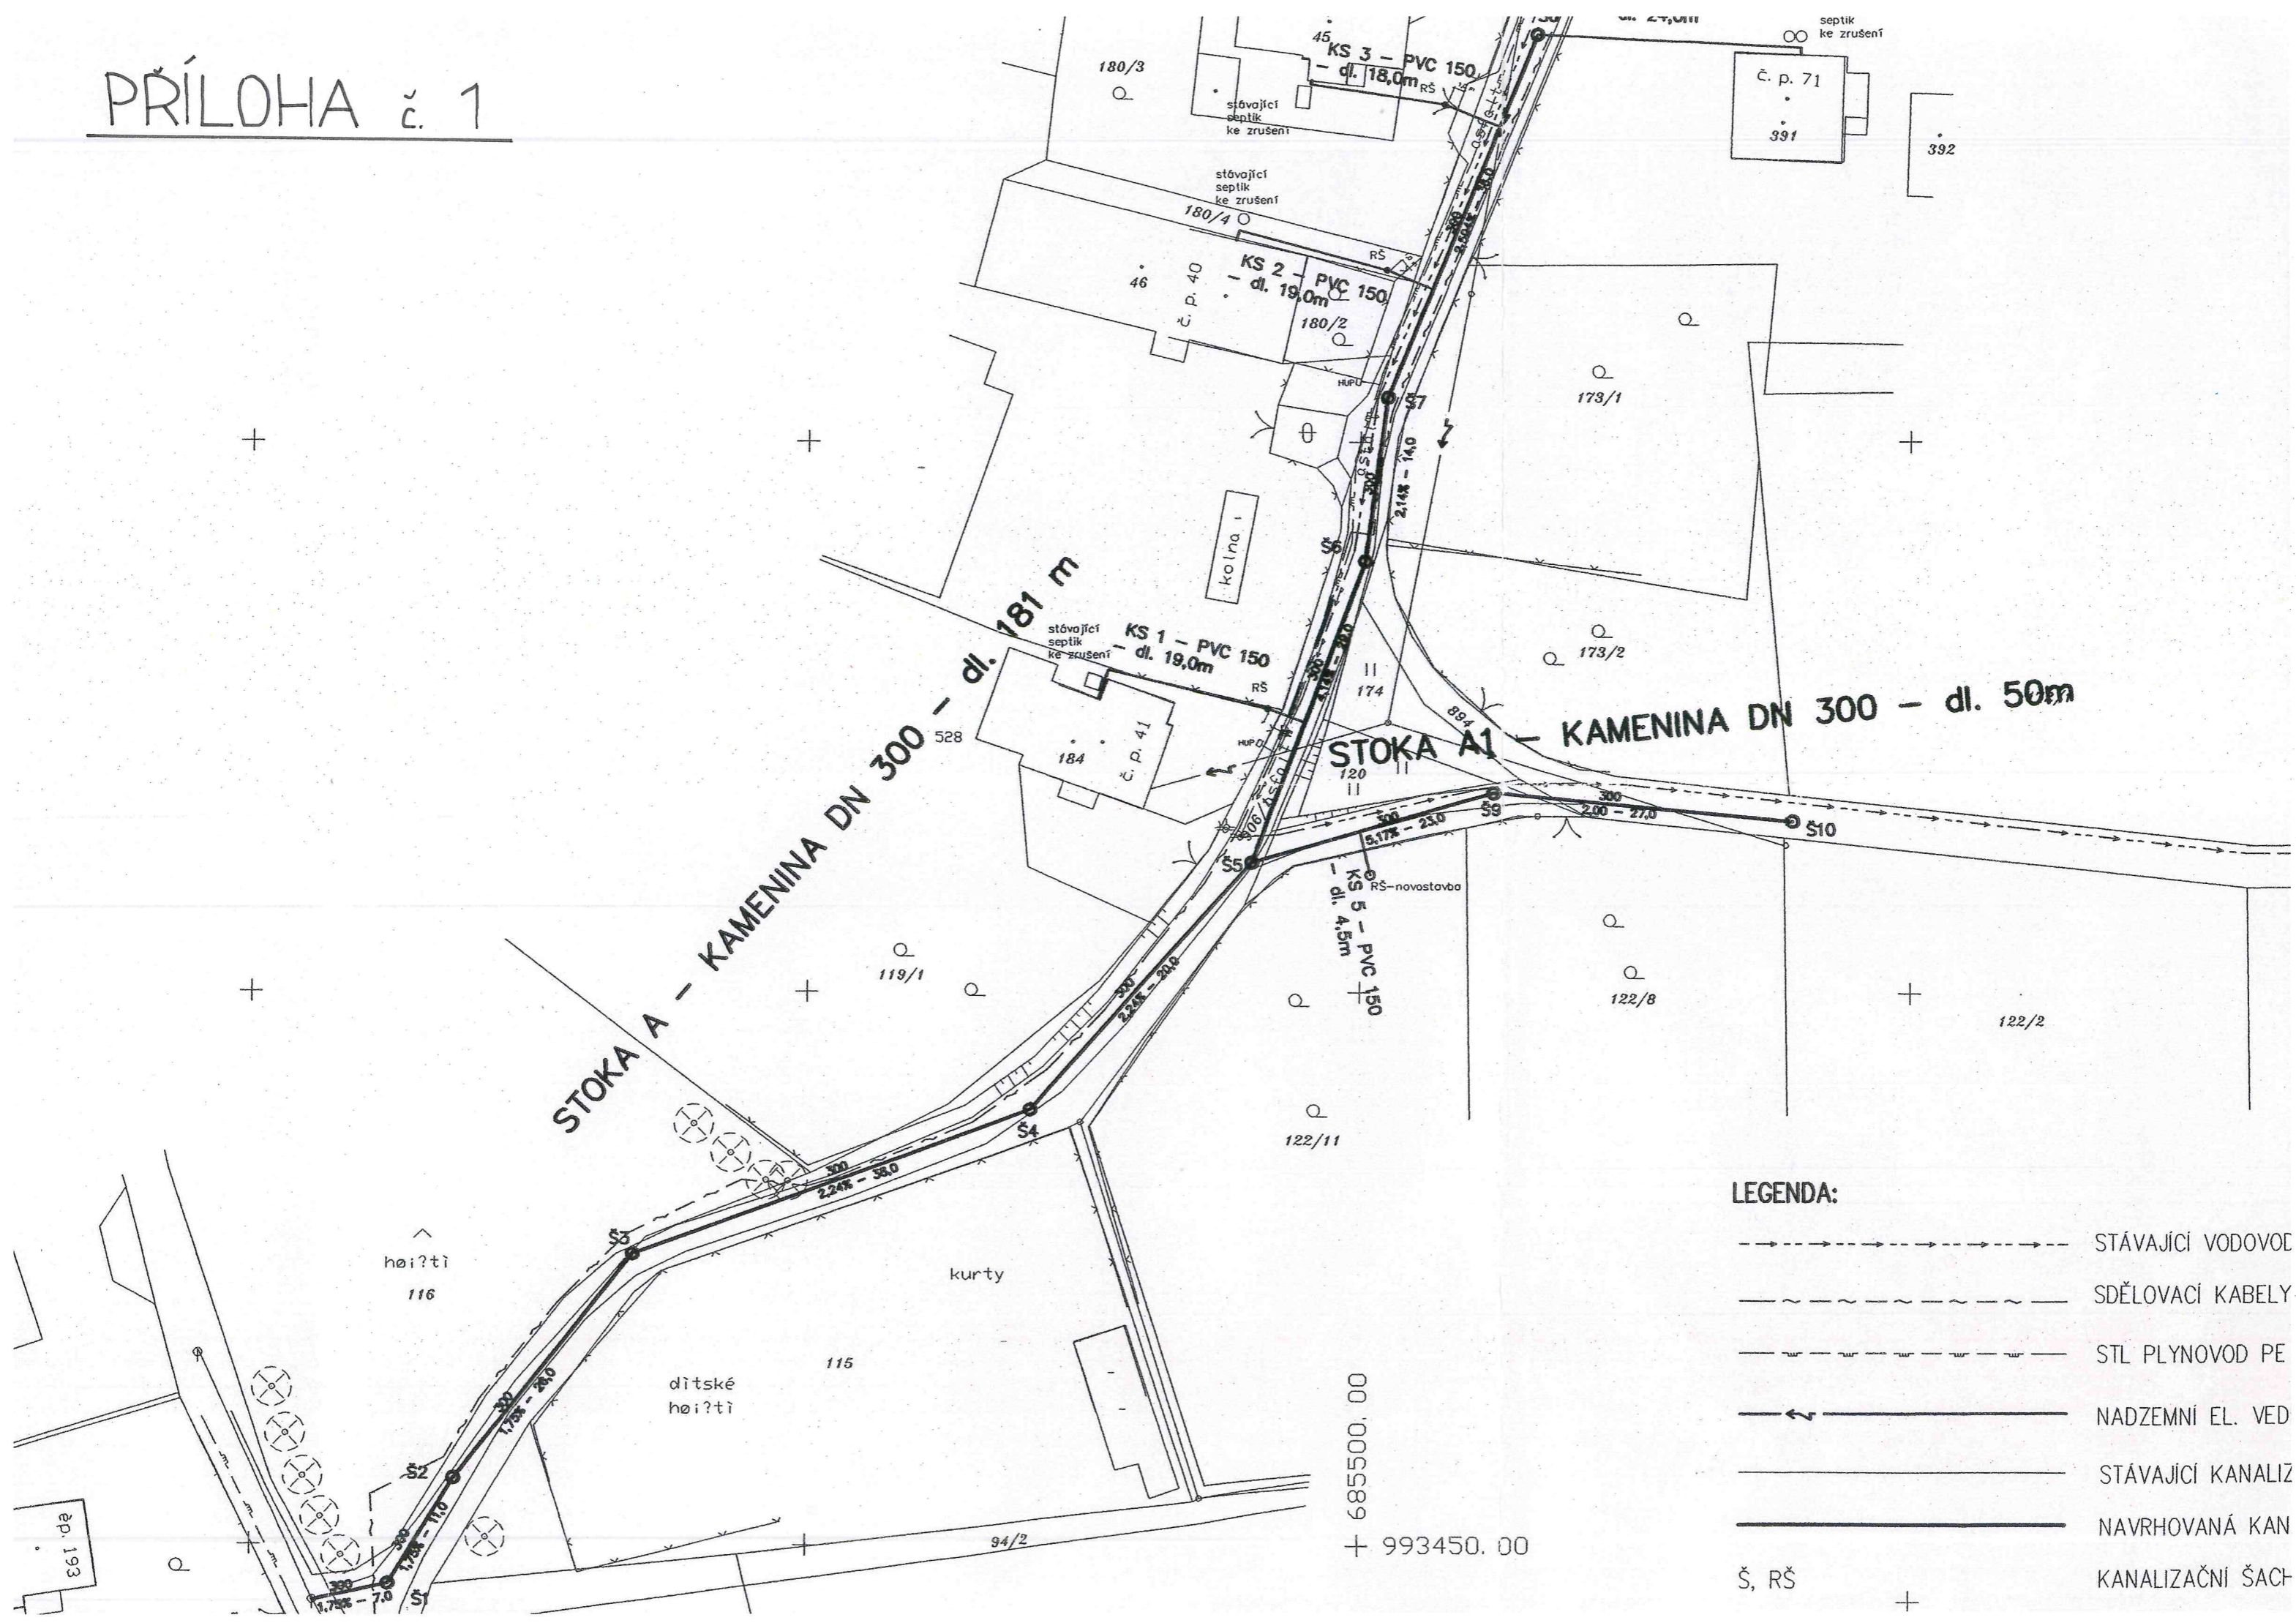

PRÍLOHA č. 1

LEGENDA:

- STÁVAJÍCÍ VODOVOD
- SDĚLOVACÍ KABELY
- STL PLYNOVOD PE
- NADZEMNÍ EL. VED
- STÁVAJÍCÍ KANALIZ
- NAVRHOVANÁ KAN
- KANALIZAČNÍ ŠACH