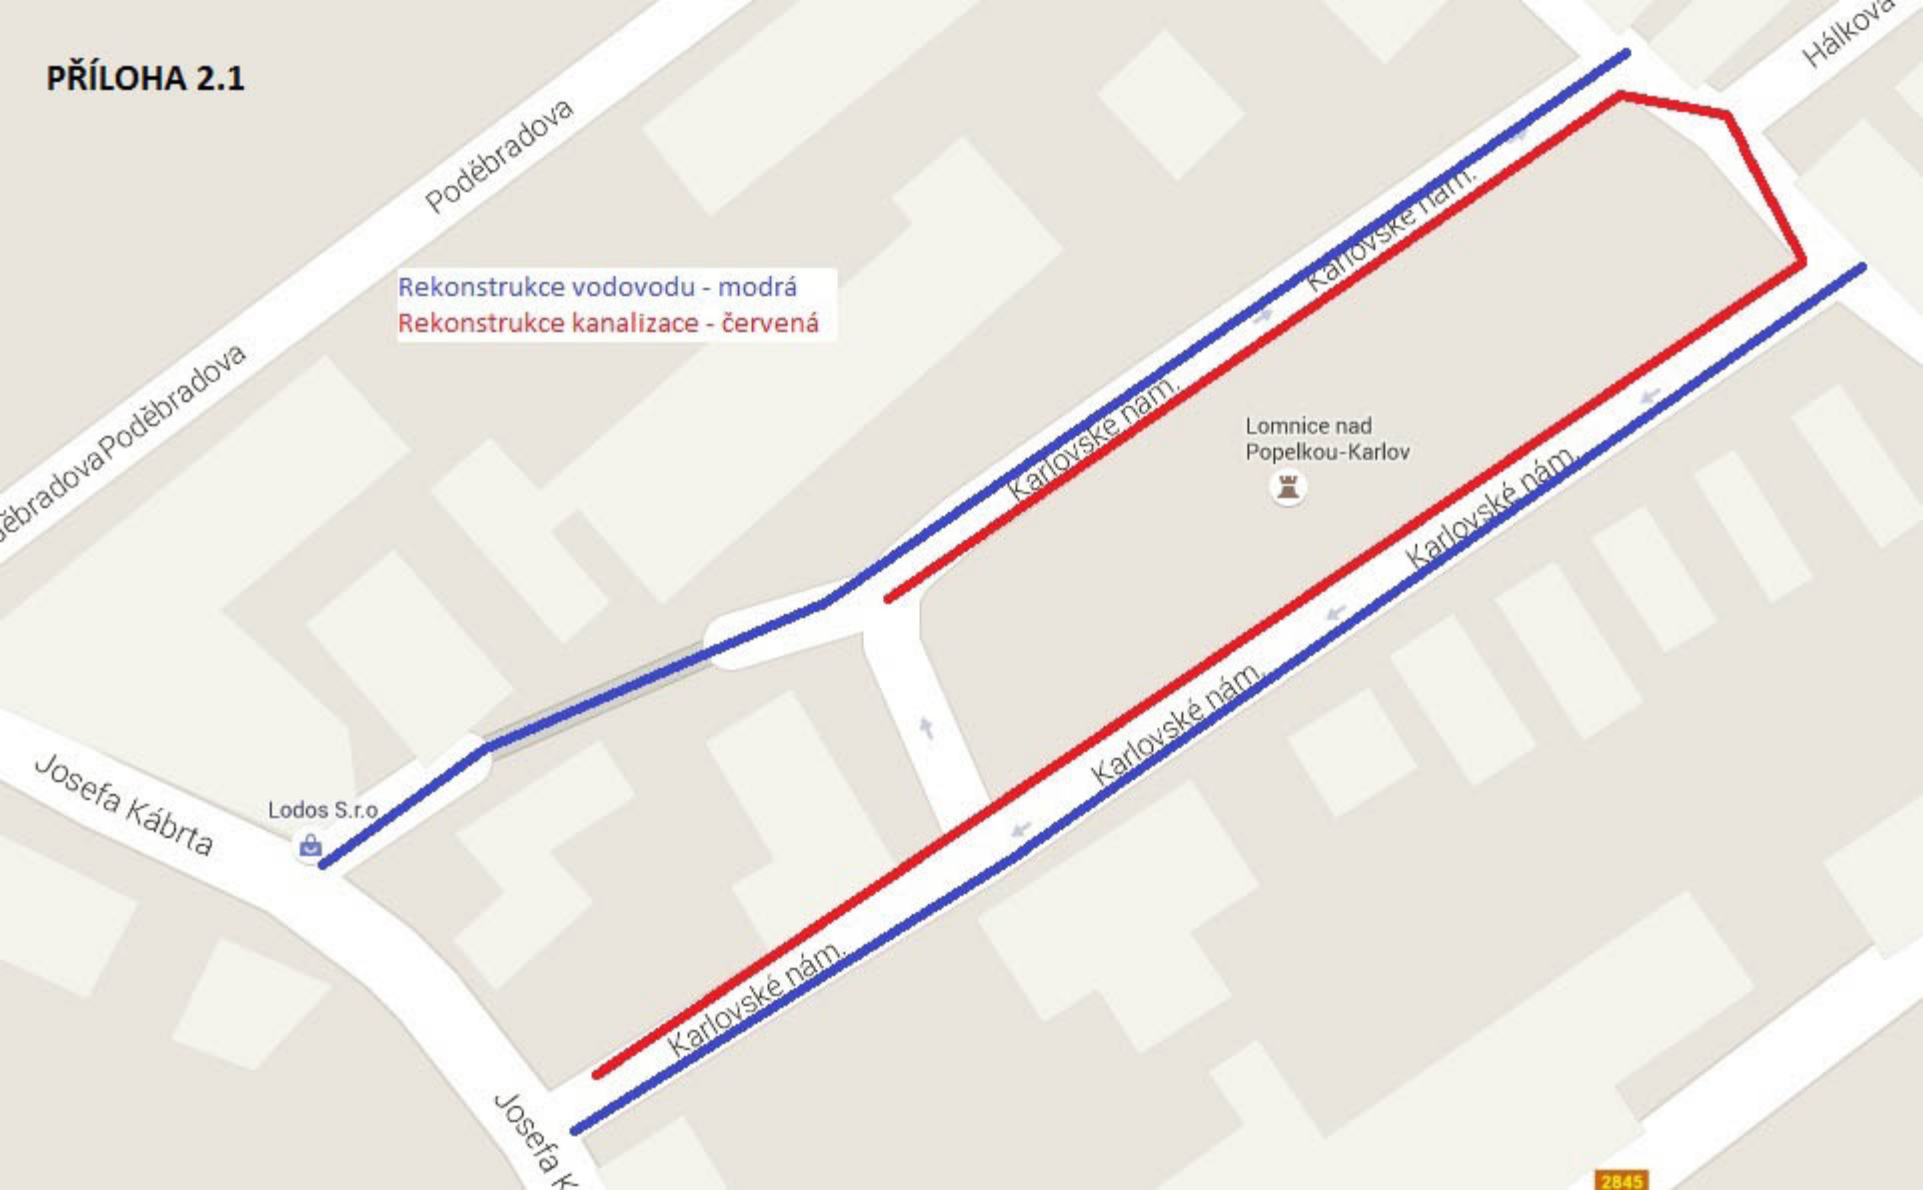

PŘÍLOHA 2.1

Rekonstrukce vodovodu - modrá
Rekonstrukce kanalizace - červená

Lomnice nad
Popelkou-Karlov

Lodos S.r.o.