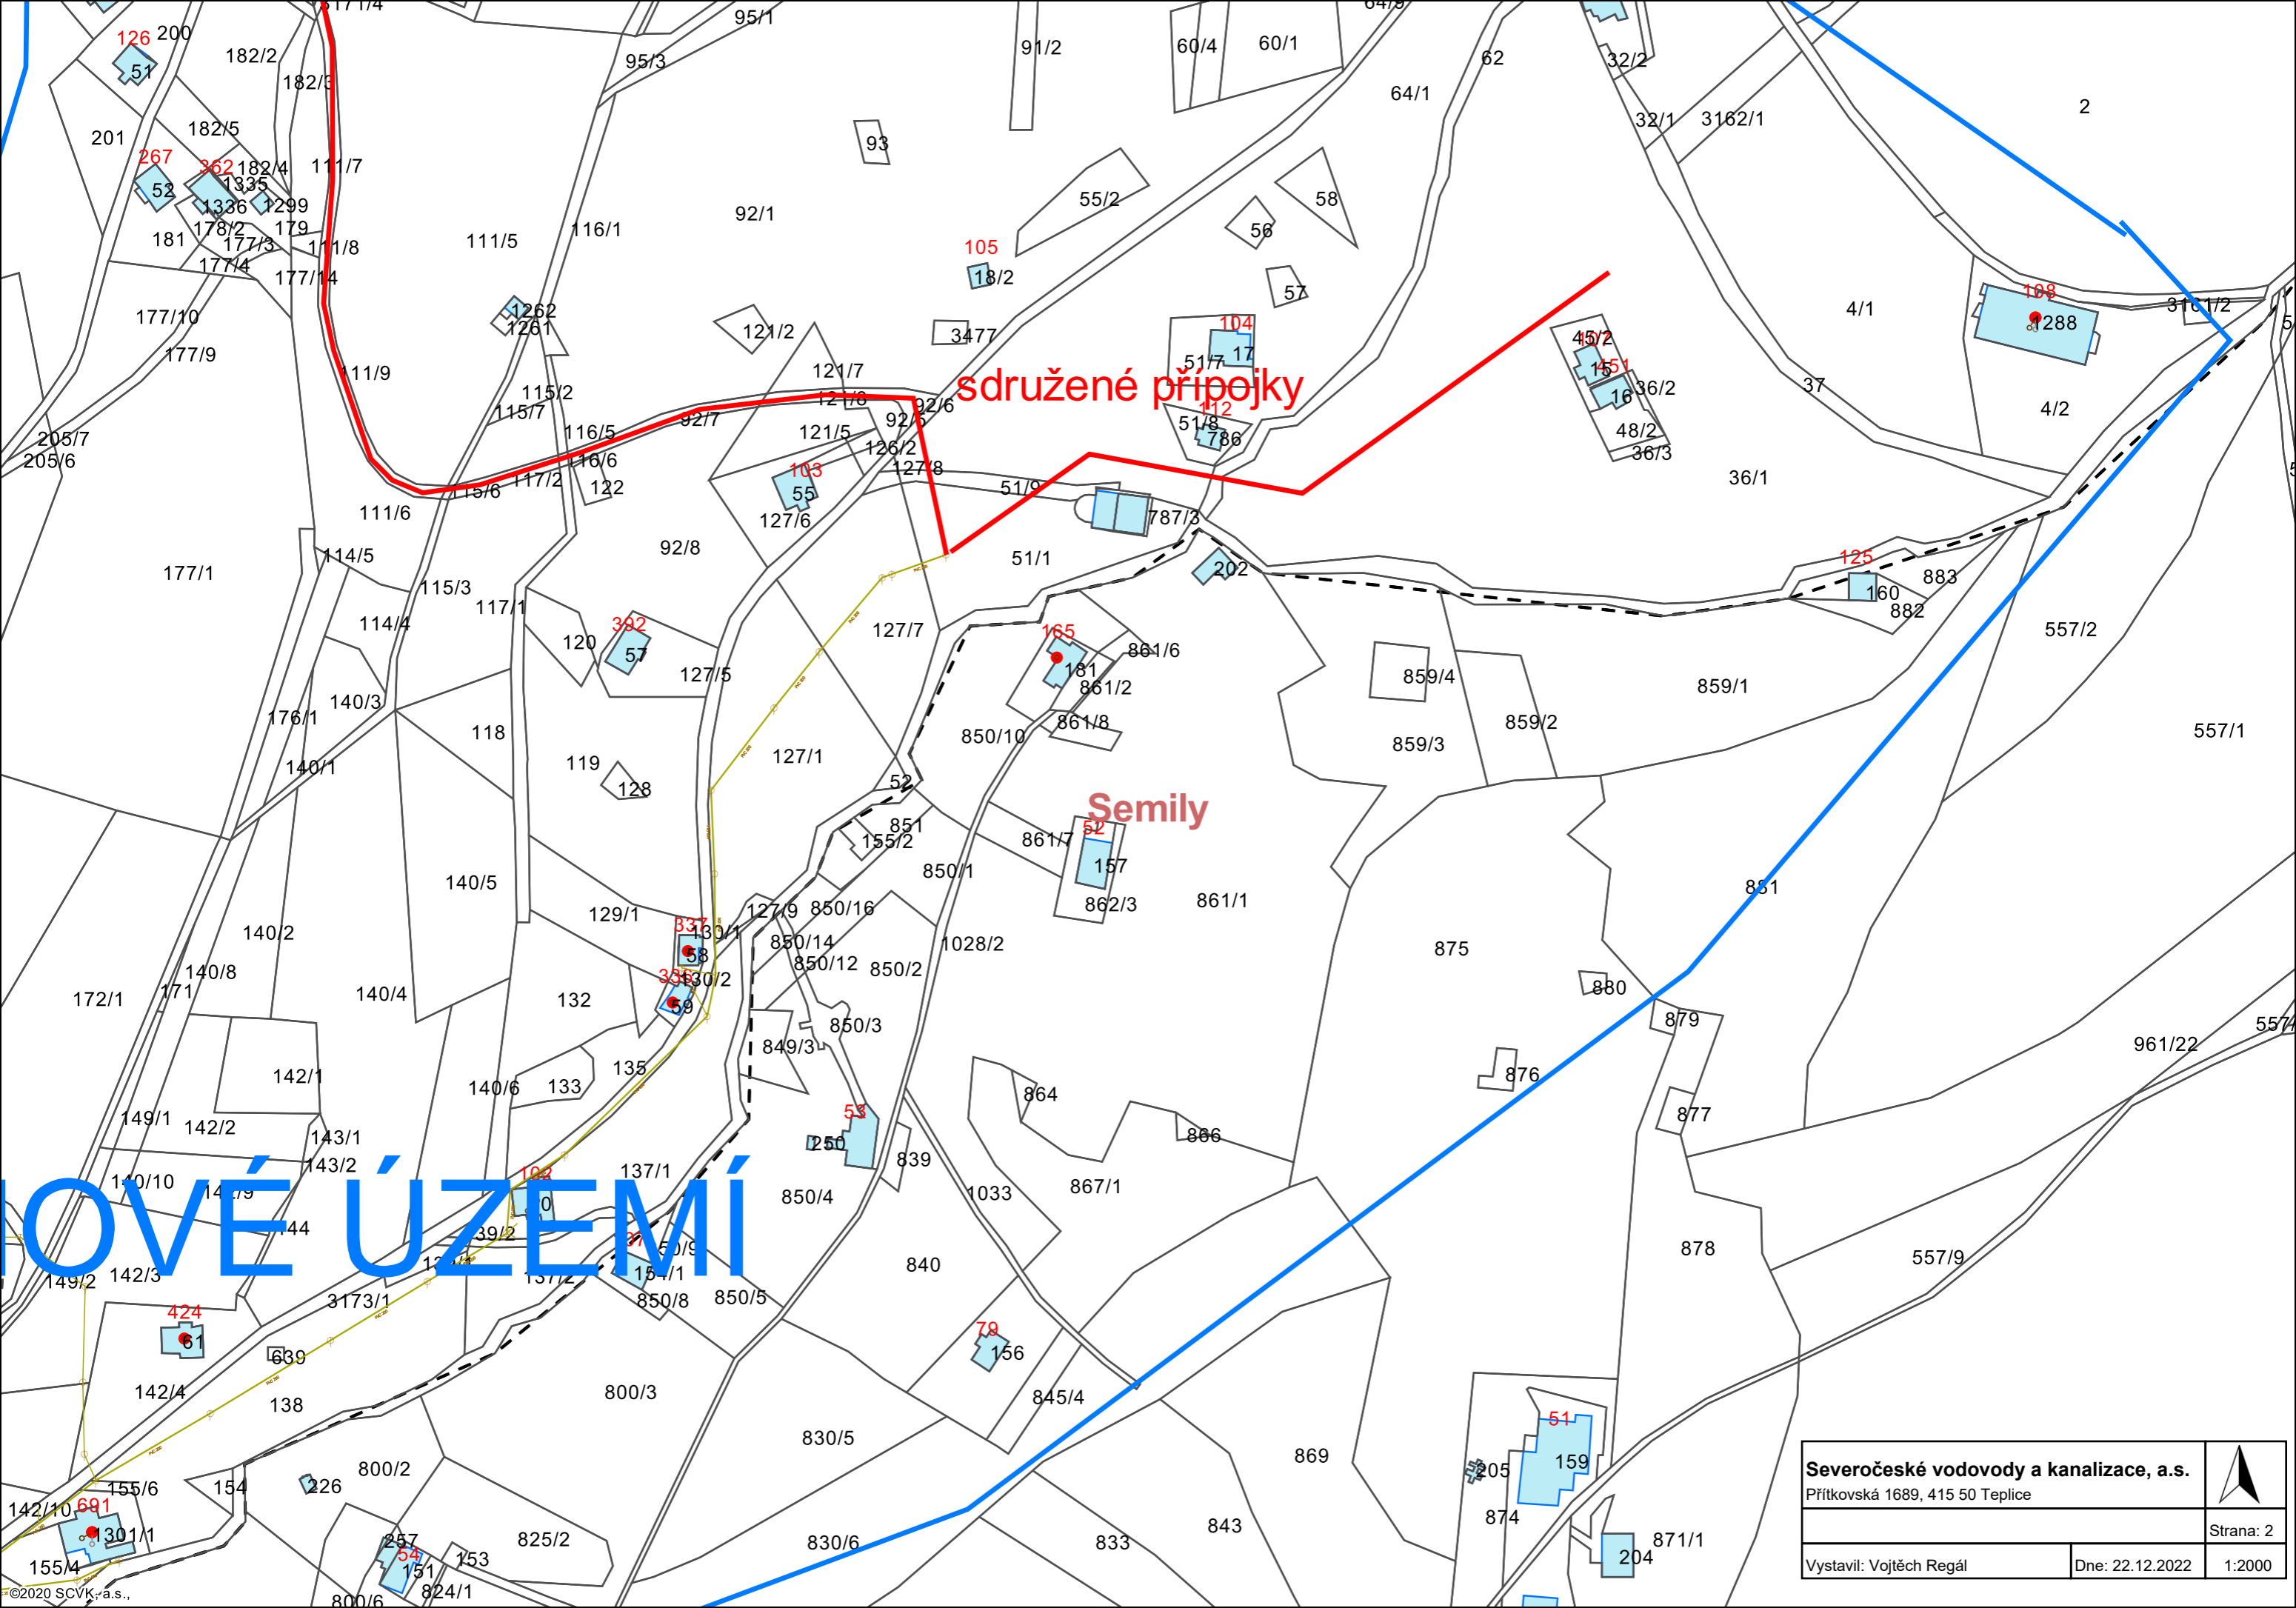

Rokytno

Semily

sdružené přípojky

Severočeské vodovody a kanalizace, a.s.		
Přítkovská 1689, 415 50 Teplice		
Vystavil: Vojtěch Regál		Strana: 1
Dne: 22.12.2022		1:2000

sdružené přípojky

Semily

NOVÉ ÚZEMÍ

Severočeské vodovody a kanalizace, a.s.

Přítkovská 1689, 415 50 Teplice

Strana: 2

Vystavil: Vojtěch Regál

Dne: 22.12.2022

1:2000

ZÁJMOVÉ ÚZEMÍ

Severočeské vodovody a kanalizace, a.s.		
Přítkovská 1689, 415 50 Teplice		
Vystavil: Vojtěch Regál		Strana: 3
Dne: 22.12.2022		1:2000

ZÁJMŮVÉ Ú

Severočeské vodovody a kanalizace, a.s.		
Přítkovská 1689, 415 50 Teplice		
Vystavil: Vojtěch Regál		Strana: 4
Dne: 22.12.2022		1:2000