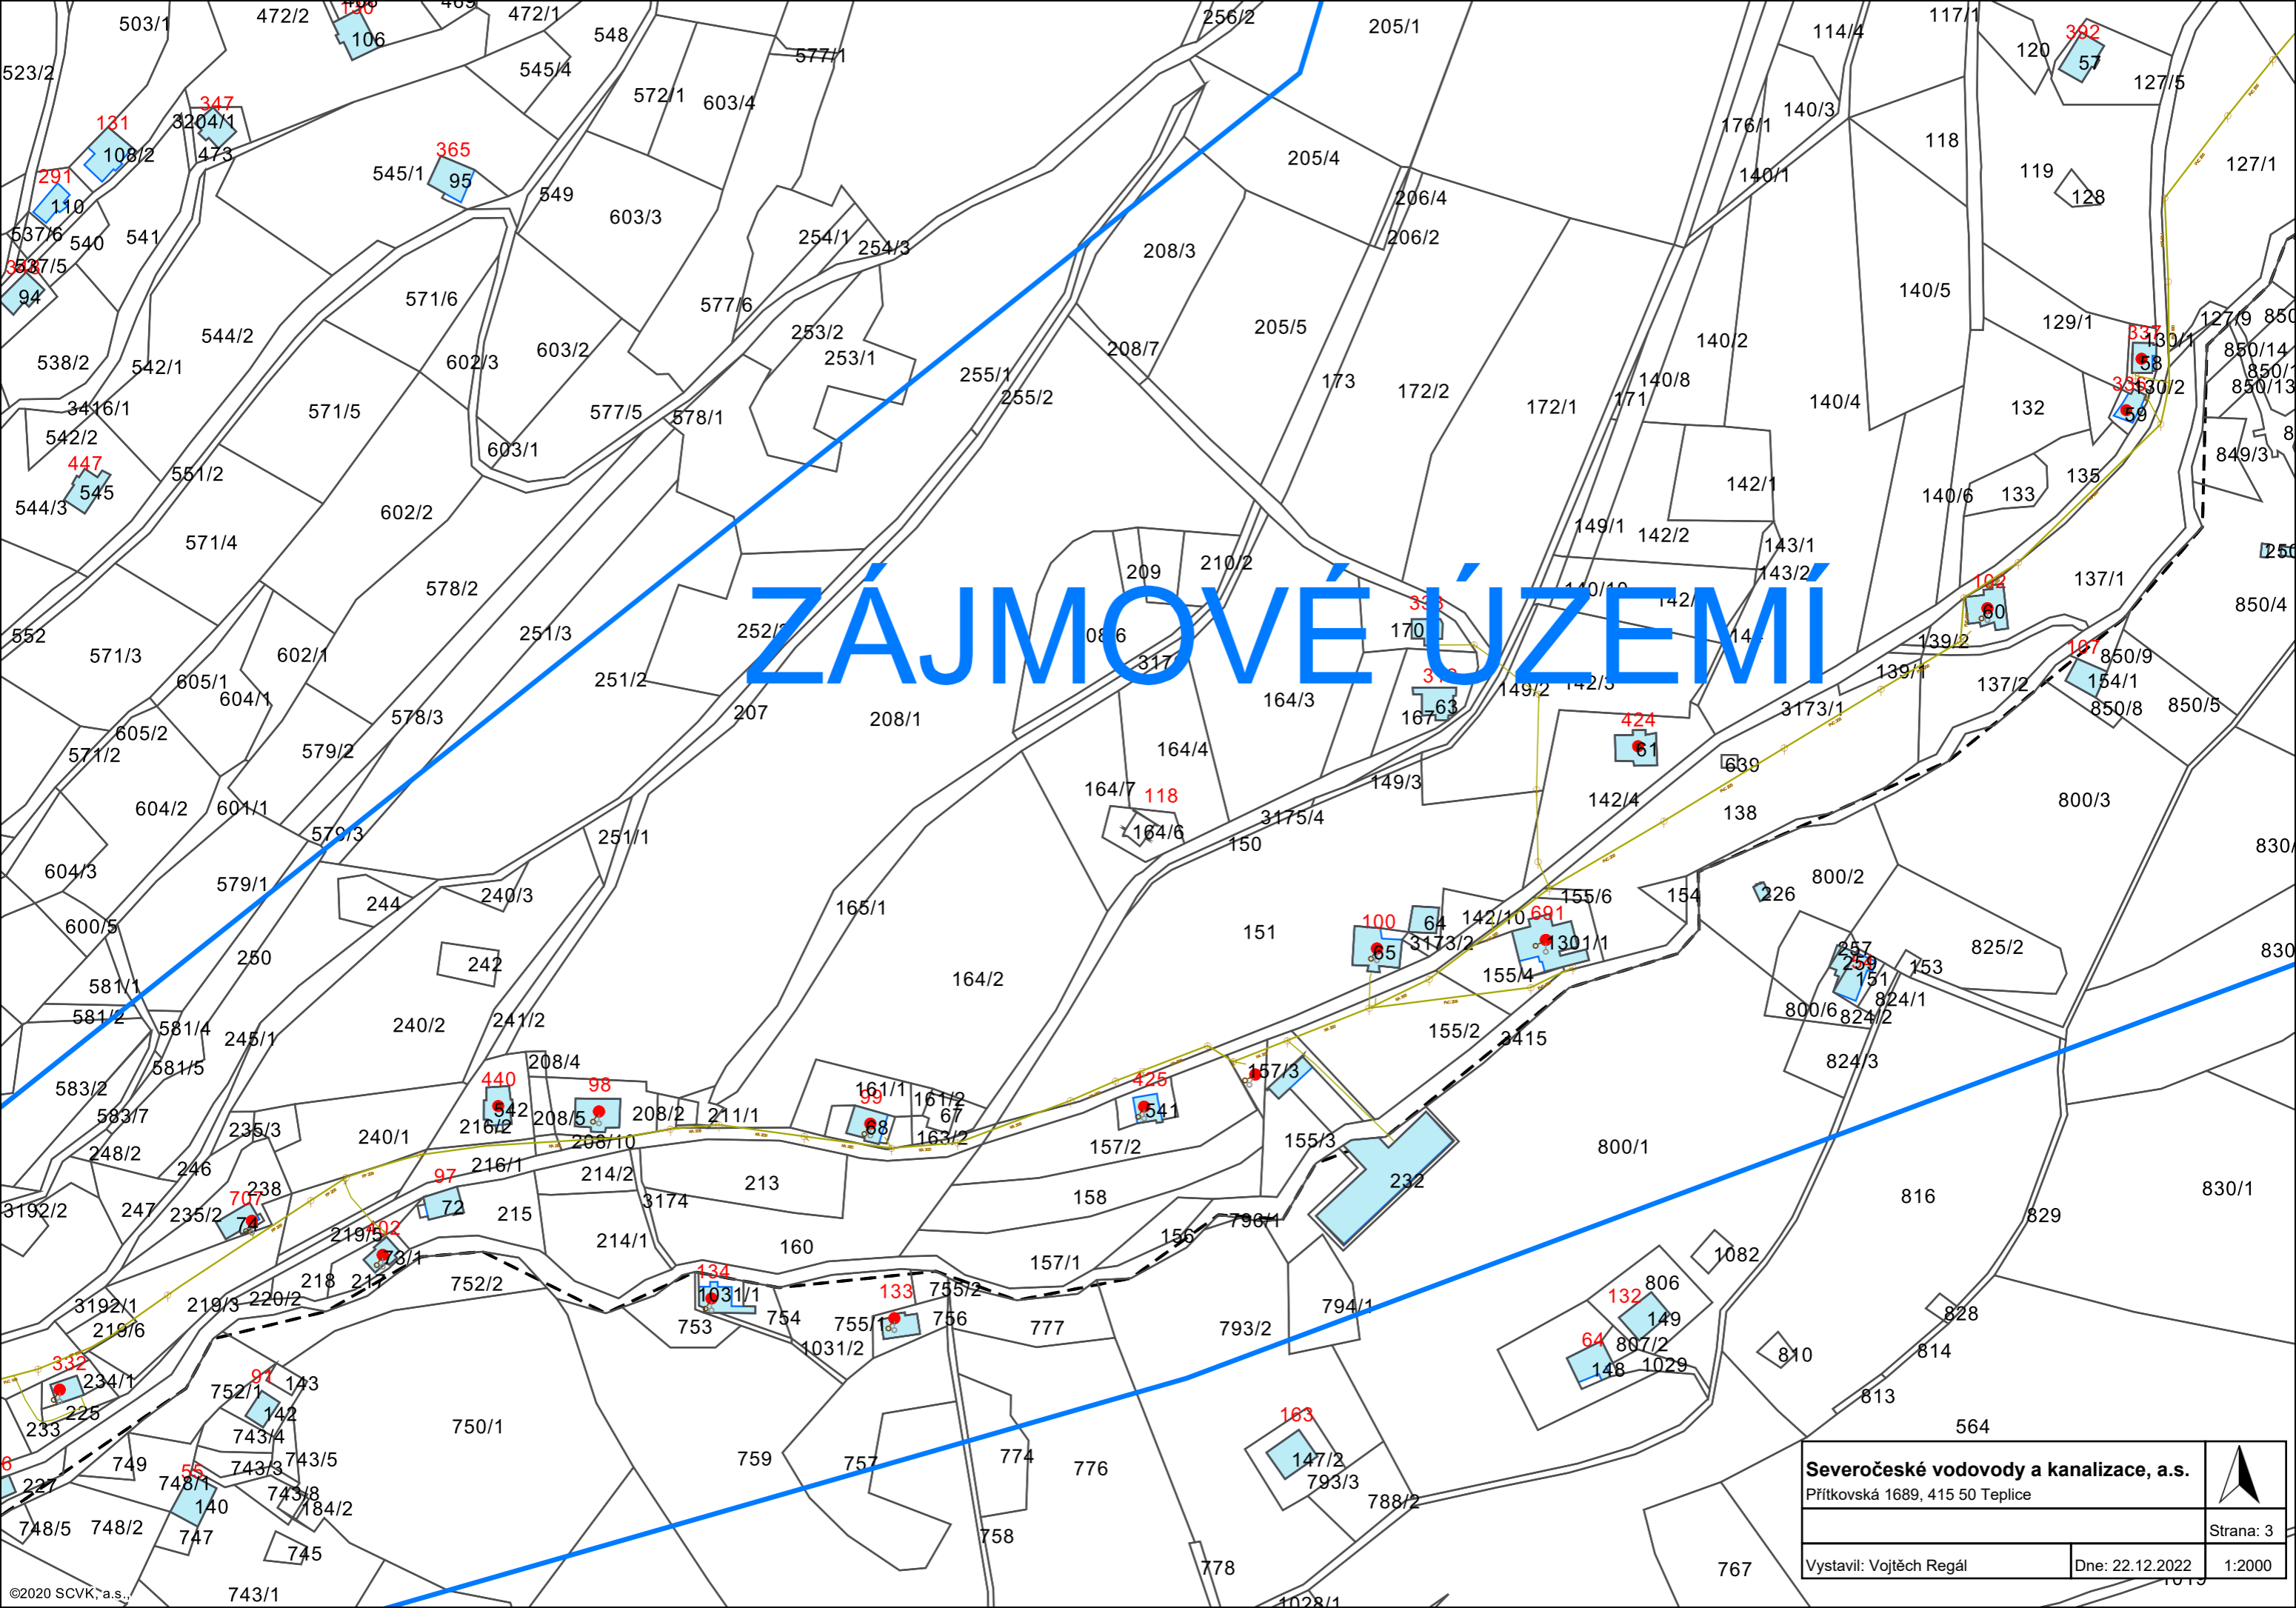

Rokytno

Semily

sdružené přípojky

Severočeské vodovody a kanalizace, a.s.		
Přítkovská 1689, 415 50 Teplice		
Vystavil: Vojtěch Regál		Strana: 1
Dne: 22.12.2022		1:2000

sdružené přípojky

Semily

NOVÉ ÚZEMÍ

Severočeské vodovody a kanalizace, a.s.

Přítkovská 1689, 415 50 Teplice

Strana: 2

Vystavil: Vojtěch Regál

Dne: 22.12.2022

1:2000

ZÁJMOVÉ ÚZEMÍ

Severočeské vodovody a kanalizace, a.s.		
Přítkovská 1689, 415 50 Teplice		
Vystavil: Vojtěch Regál		Strana: 3
Dne: 22.12.2022		1:2000