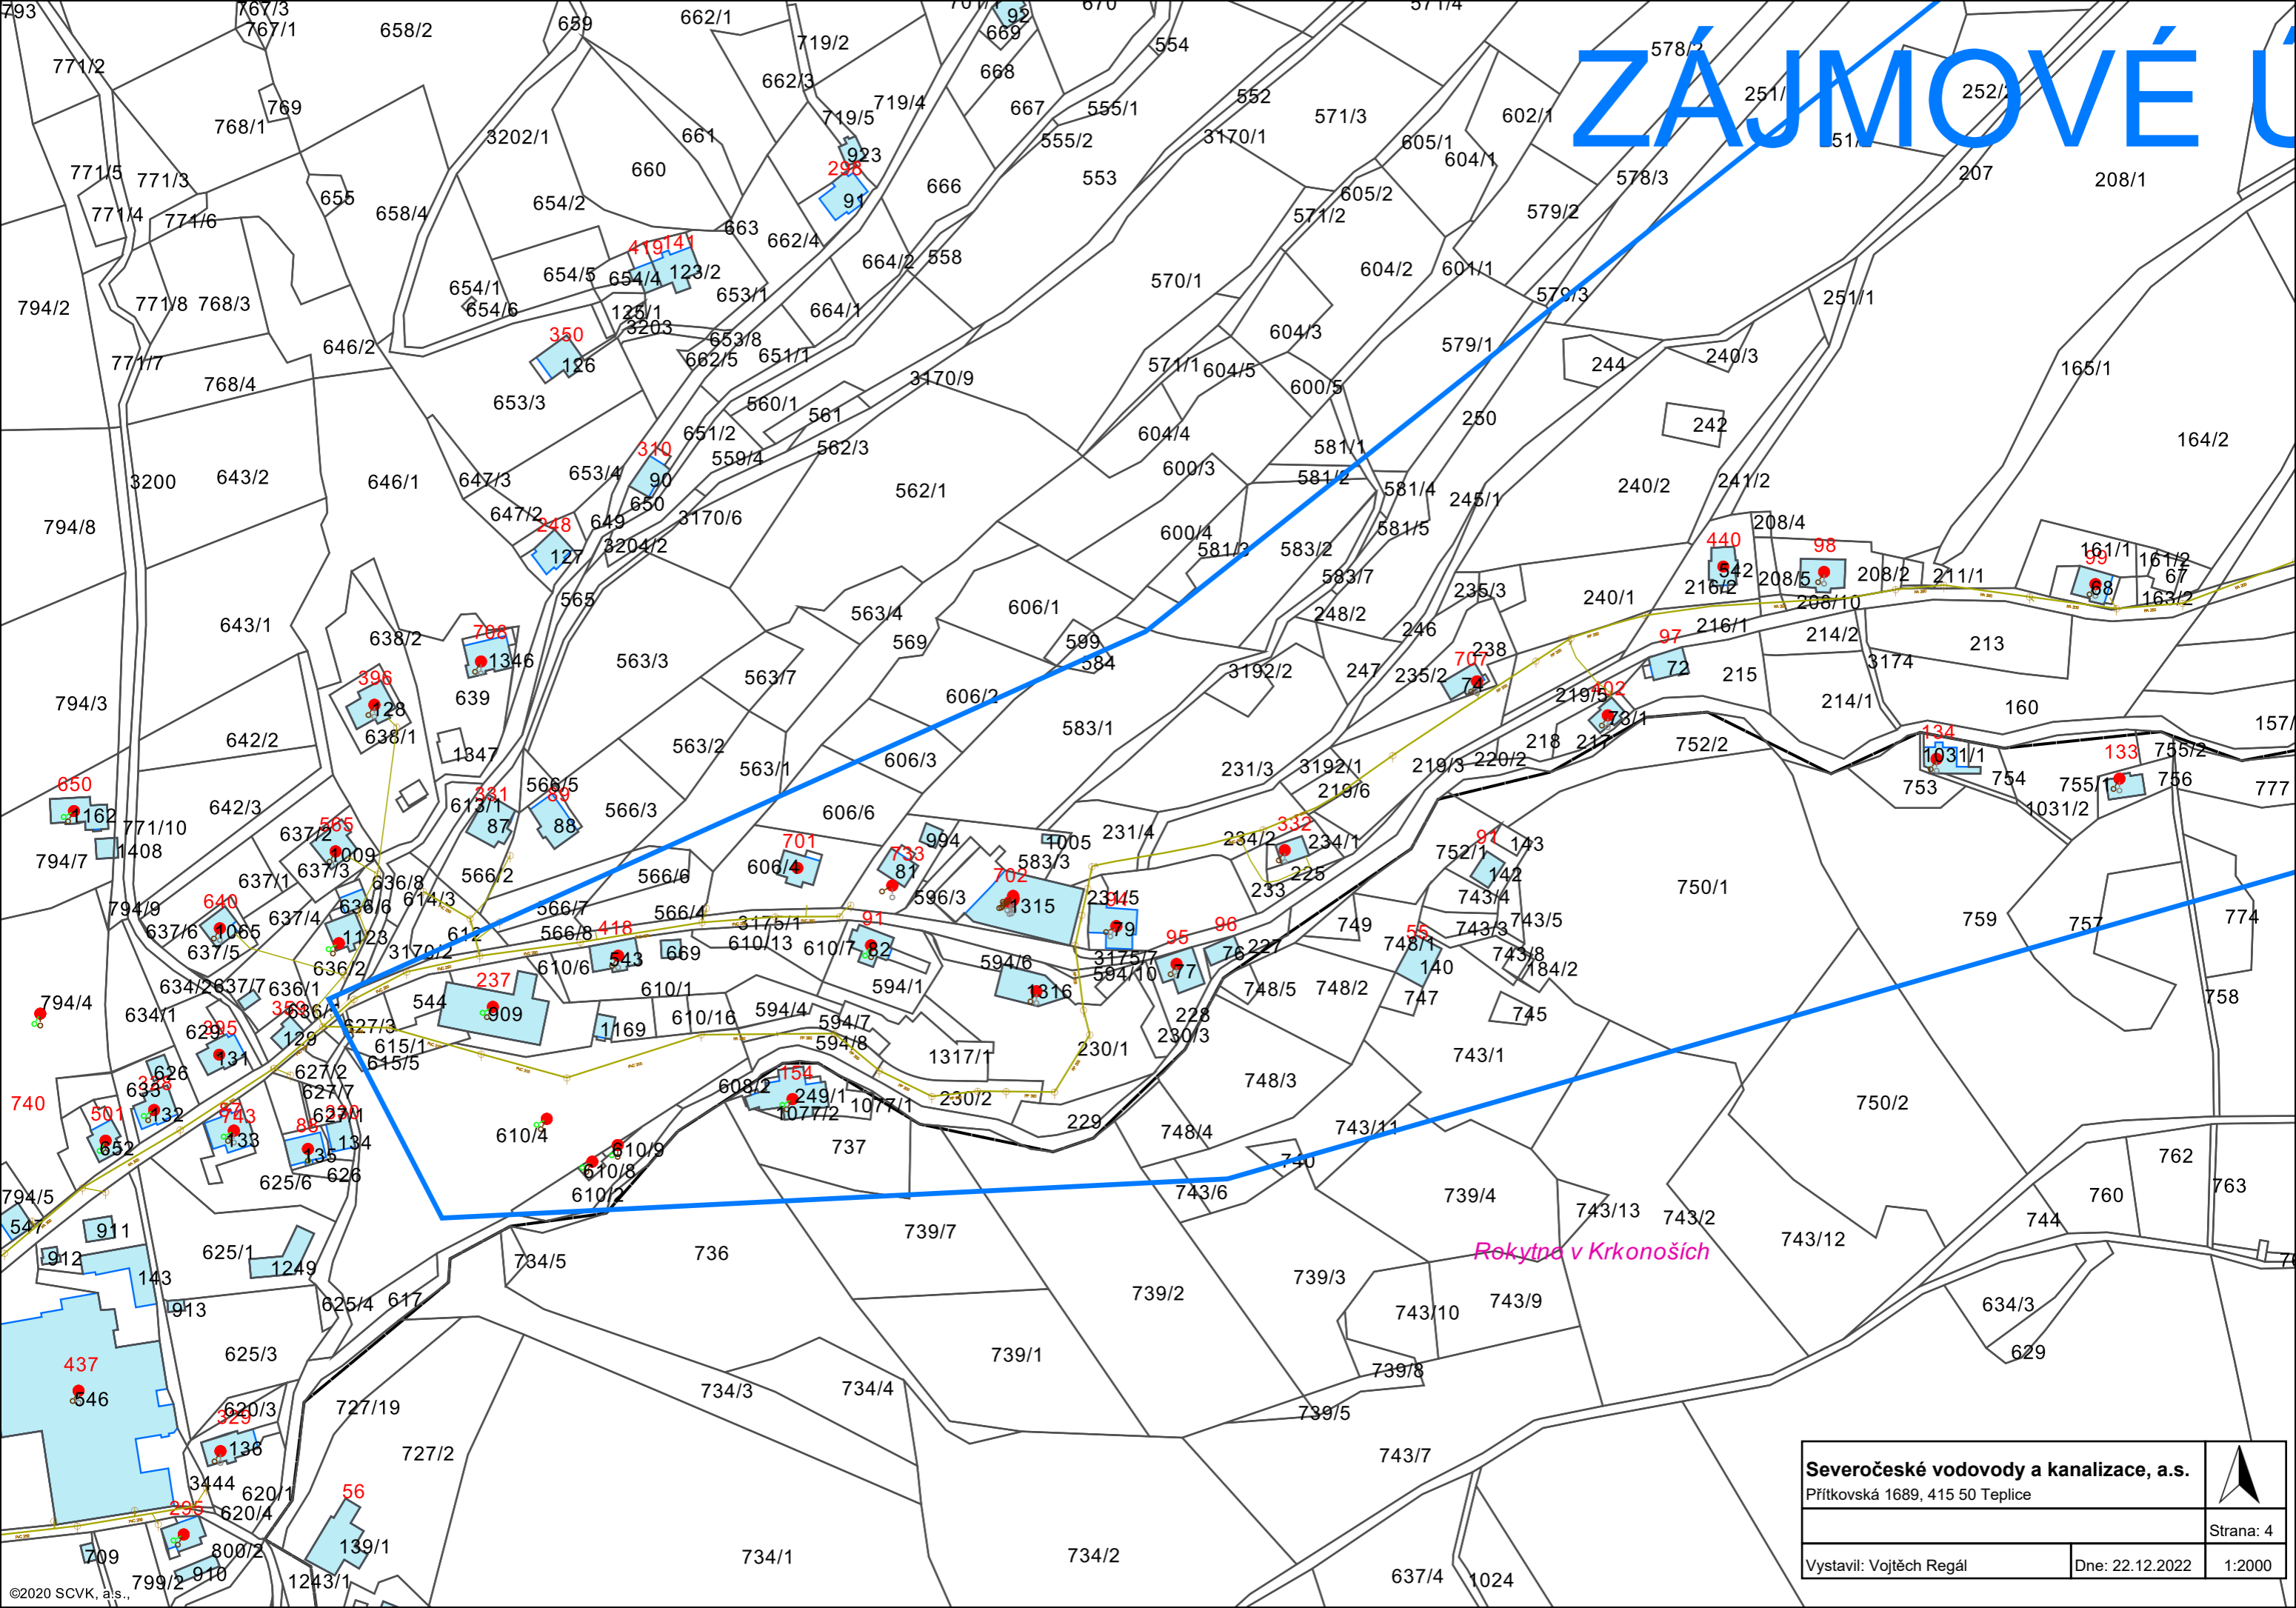

Rokytno

Semily

sdružené přípojky

Severočeské vodovody a kanalizace, a.s.		
Přítkovská 1689, 415 50 Teplice		
Vystavil: Vojtěch Regál		Strana: 1
Dne: 22.12.2022		1:2000

sdružené přípojky

Semily

NOVÉ ÚZEMÍ

Severočeské vodovody a kanalizace, a.s.

Přítkovská 1689, 415 50 Teplice

Strana: 2

Vystavil: Vojtěch Regál

Dne: 22.12.2022

1:2000

ZÁJMOVÉ ÚZEMÍ

Severočeské vodovody a kanalizace, a.s.		
Přítkovská 1689, 415 50 Teplice		
Vystavil: Vojtěch Regál		Strana: 3
Dne: 22.12.2022		1:2000

ZÁJMŮVÉ Ú

Severočeské vodovody a kanalizace, a.s.		
Přítkovská 1689, 415 50 Teplice		
Vystavil: Vojtěch Regál		Strana: 4
Dne: 22.12.2022		1:2000